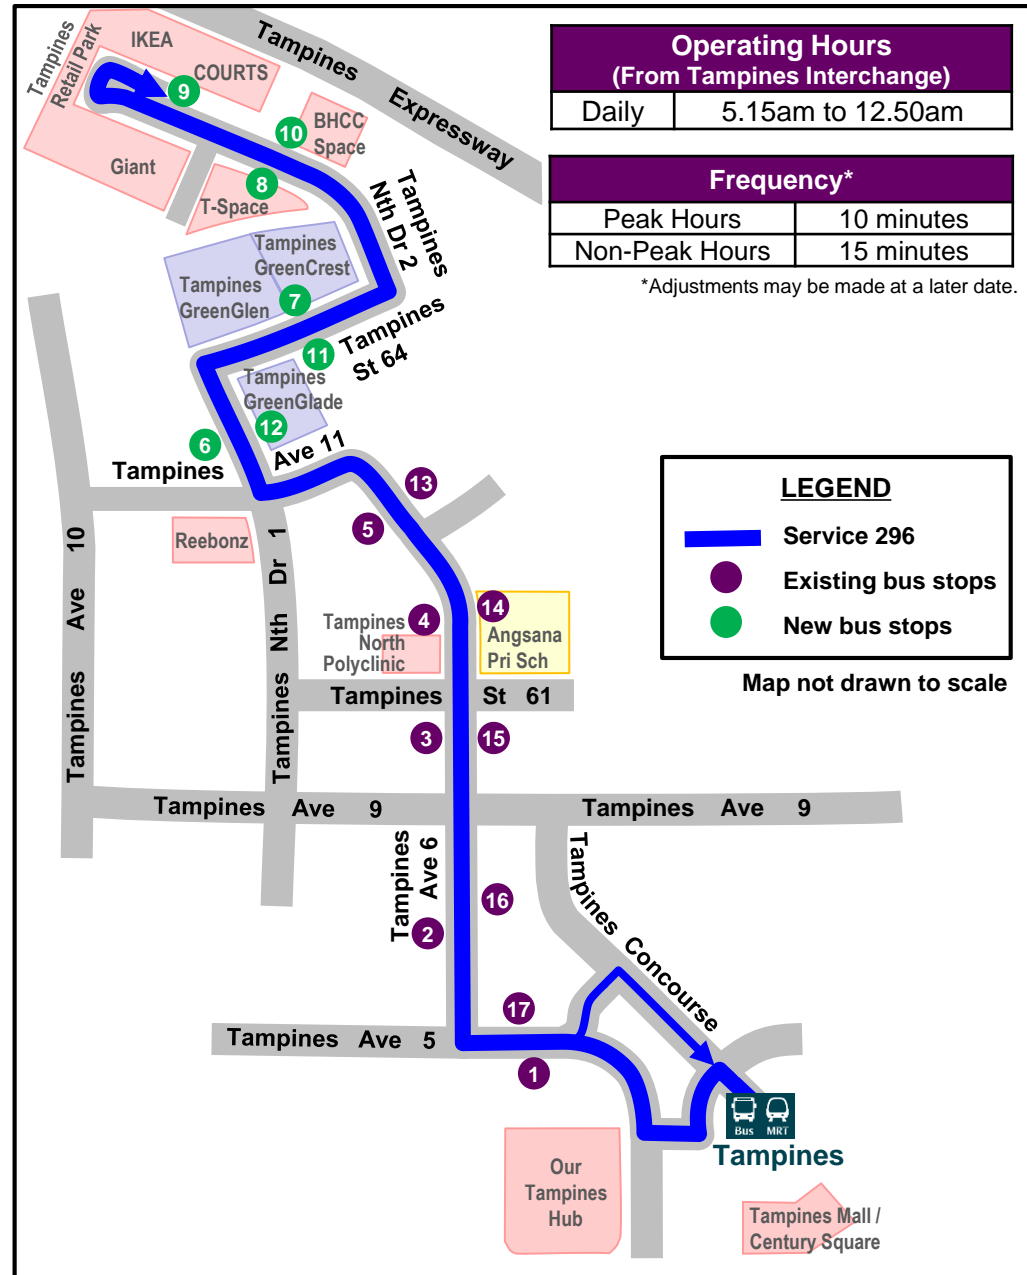

NEW BUS SERVICE

From Sunday, 28 April 2024

296

从2024年4月28日（星期日）起推出新巴士服务

Khidmat Bas Baru Mulai Ahad, 28 April 2024

ஞாயிற்றுக்கிழமை, 28 ஏப்ரல் 2024 முதல் புதிய பேருந்து சேவை

Tampines Interchange – Tampines North Drive 2 (Loop)

Scan to read more

To better serve the commuting needs of residents, a new Service 296 will be introduced to operate daily between Tampines Interchange and Tampines North Drive 2, enhancing connectivity to Tampines North Polyclinic, Angsana Primary School and Tampines Retail Park (IKEA, Giant & COURTS).

为了更好地满足居民的出行需要，新的296号巴士每天会在淡滨尼转换站和淡滨尼北第二通道之间穿行，加强与淡滨尼北综合诊疗所、树仁小学和淡滨尼零售园（宜家、巨人霸级超市和阁室）的连接性。

Bagi memenuhi keperluan perjalanan para penduduk dengan lebih baik, Khidmat 296 yang baru akan diperkenalkan untuk beroperasi setiap hari antara Pusat Pertukaran Bas Tampines dan Tampines North Drive 2, bagi mempertingkatkan kesalinghubungan ke Poliklinik Tampines North, Sekolah Rendah Angsana dan kawasan runcit pemborongan Tampines (IKEA, Giant & COURTS).

குடியிருப்பாளர்களின் பயணத் தேவைகளுக்கு மேம்பட்ட சேவை வழங்க, புதிய பேருந்து சேவை 296 அறிமுகமாகிறது. இந்தச் சேவை, தெம்பனிஸ் பேருந்து நிலையத்திற்கும் தெம்பனிஸ் நார்த் டிரைவ் 2-க்கும் இடையில் தினமும் செயல்படும். தெம்பனிஸ் நார்த் பலதுறை மருந்தகம், அங்சானா தொடக்கப்பள்ளி, தெம்பனிஸ் சில்லறை வணிக வளாகம் (IKEA, ஜாயன்ட், கோர்ட்ஸ்) ஆகியவற்றுக்கான பயண இணைப்பைப் புதிய பேருந்து சேவை மேம்படுத்தும்.